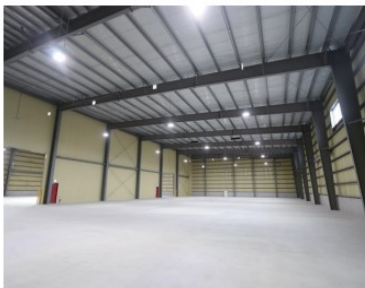

- 所在地:群馬県伊勢崎市曲沢町1567番地
- アクセス:関越自動車道
伊勢崎ICより約13km 20分
北関東自動車道
太田・藪塚ICより約5km 11分
- 規模構造:低床式(平屋)
- 倉庫面積:780坪(390坪 x 2層)

NEXTBASE -LABO 曲沢第二倉庫

- 所在地:群馬県伊勢崎市曲沢町534-1
- アクセス:関越自動車道
伊勢崎ICより約13km 20分
北関東自動車道
太田・藪塚ICより約5km 11分
- 規模構造:低床式(平屋)
- 倉庫面積:800坪(400坪 x 2層)