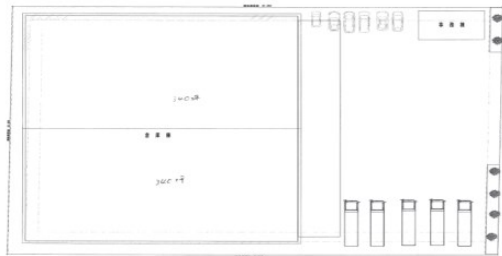

- 所在地:群馬県伊勢崎市曲沢町1567番地
- アクセス:関越自動車道
伊勢崎ICより約13km 20分
北関東自動車道
太田・藪塚ICより約5km 11分
- 規模構造:低床式(平屋)
- 倉庫面積:780坪(390坪 x 2層)

NEXTBASE -LABO 曲沢第二倉庫

- 所在地:群馬県伊勢崎市曲沢町534-1
- アクセス:関越自動車道
伊勢崎ICより約13km 20分
北関東自動車道
太田・藪塚ICより約5km 11分
- 規模構造:低床式(平屋)
- 倉庫面積:800坪(400坪 x 2層)